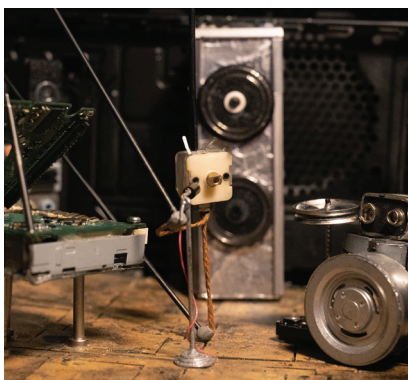

המפץ הגדול

סיפור מסעם של שני חברים - הרובוט K (קי) והכלבה שלו
בטי - שני יצורים פצפונים בעולם אלקטרוני

שחקנים ומפעילים

ינון כהן

עמרי רווה

צ'הירו טזורו

תפאורה ואביזרים

עיר עתידנית

הכלבה בטי

הרובוט קי